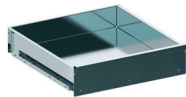

Schuiflade

Gegalvaniseerd staal
Kogelgelagerde glijbanen

Ref. MOD1710 € 116