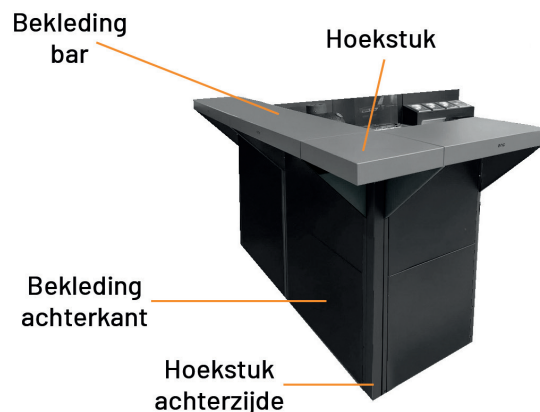

De meubelen worden plat verpakt geleverd en kunnen gemakkelijk worden gemonteerd (alleen de gecombineerde module wordt gemonteerd geleverd). Elk meubel is uitgerust met verstelbare poten om het niveau aan te passen aan het terrein.

De modules en de afwerkplaten kunnen aan elkaar worden bevestigd. Alleen de binnenkant van de modules moet nog worden ingericht.

Regelbare poten

2 wieltjes

Uittrekbare handvaten

NIEUW

ONTWERP JE KEUKEN NU OOK MET EEN BAR